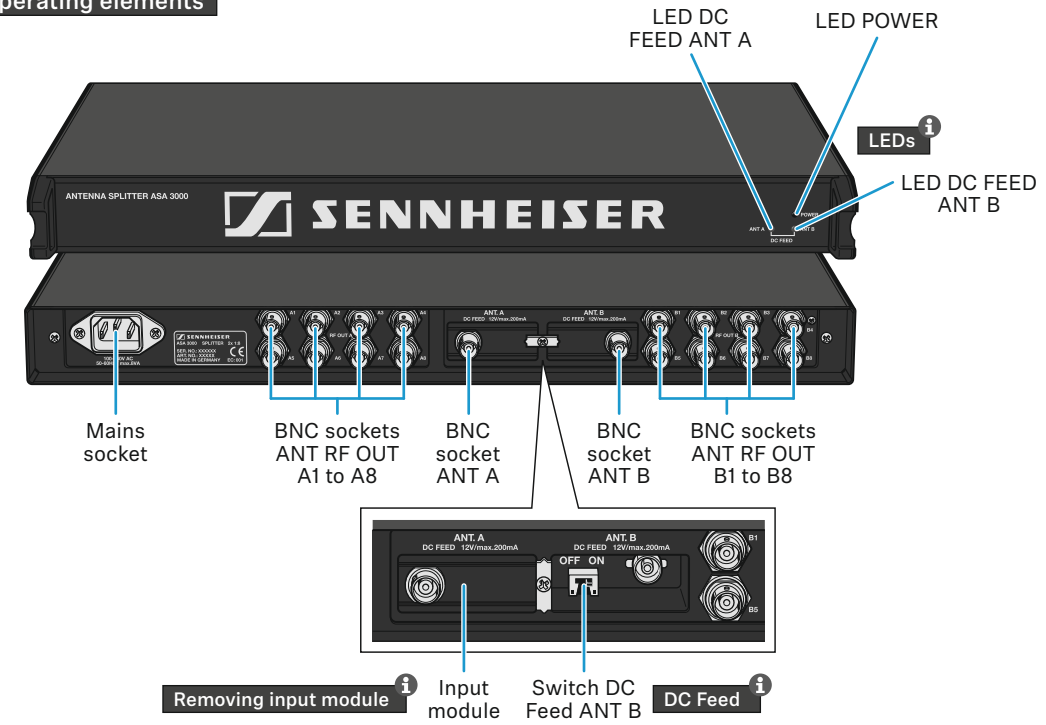

Operating elements