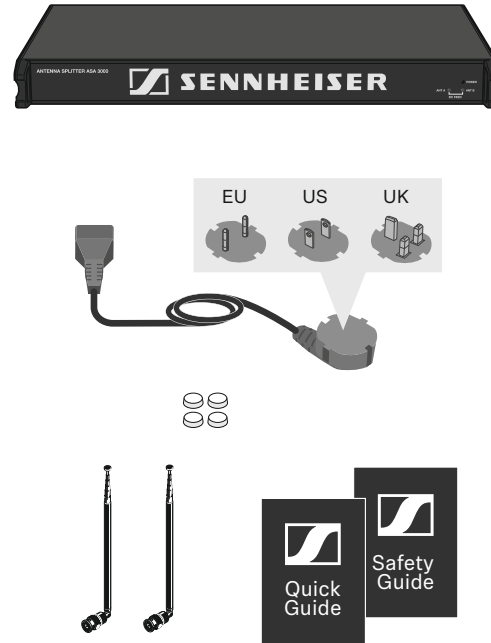

ASA 3000

Active Antenna Splitter

Quick Guide
Kurzanleitung
Guide rapide
Guida rapida
Guía de inicio rápido
Guia rápido
Beknopte handleiding
Krótka instrukcja obsługi
Snabbguide

Kort vejledning
Pikaohje
Γρήγορος οδηγός
Kısa Kılavuz
Краткая инструкция
快速指南
快速使用指南
クイックガイド
퀵 가이드

SENNHEISER

In the box